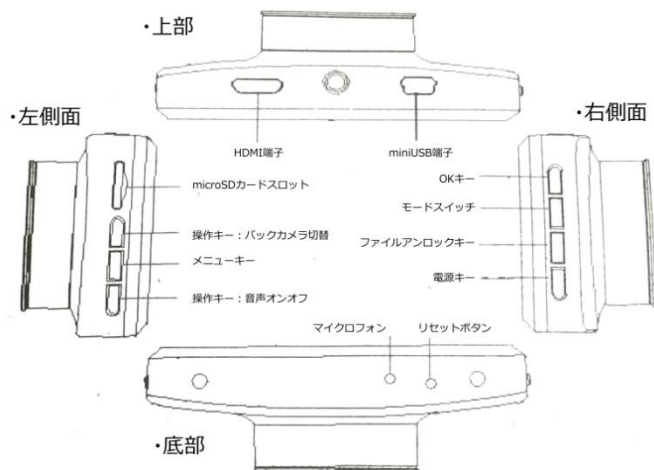

バックカメラ接続ケーブル

バックカメラ

※配線について※

バックカメラ接続ケーブルから伸びている銅線

赤（プラス電源） / 黒（マイナスアース）

上記の配線は接続した場合、

常にバックカメラ映像が全画面表示となります

配線しない場合、フロントカメラの映像とバックカメラの映像は

【操作キー：バックカメラ切替】で表示切り替え可能です

■ 各部説明

ドライブレコーダー本体

■ ボタン類説明

・操作キー：バックカメラ切替

メニュー選択・バックカメラ表示切り替え

・操作キー：音声オンオフ

メニュー選択・音声機能のオンオフ